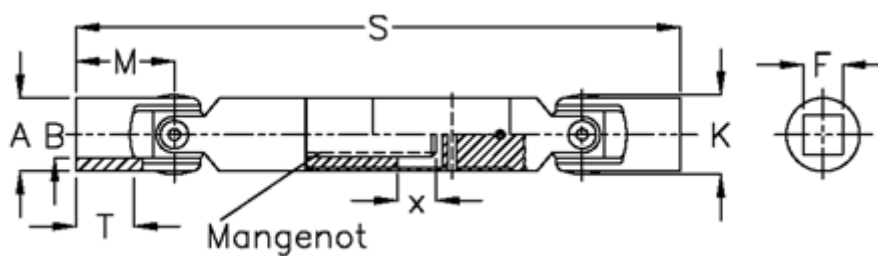

Varenummer: 077631043
Beskrivelse: Krydsled med udtræk 0.763.104.003
S=585 X=180 Firkant 32H9, glideleje

Mål

| | |
|------------|-----------|
| A | = 63 |
| F | = 32 |
| M | = 83 |
| Mangenot | = 6x36x42 |
| MD max. Nm | = 450 |
| s | = 585 |
| T | = 50 |
| x | = 180 |